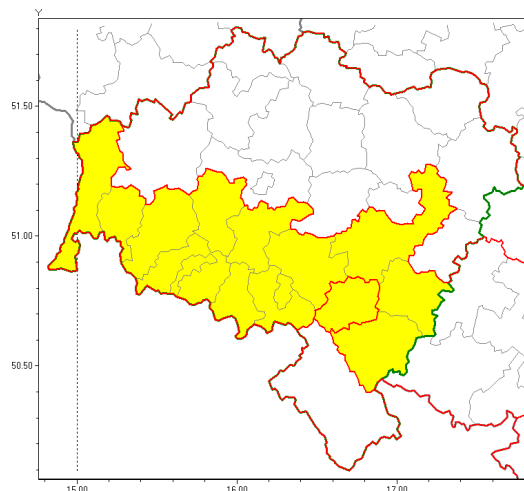

Zasięg ostrzeżenia w województwie

Opady marznące

Ostrzeżenie meteorologiczne Nr 26

Nazwa biura	IMGW-PIB Biuro Prognoz Meteorologicznych we Wrocławiu
Zjawisko/stopień zagrożenia	Opady marznące/ 1
Obszar	województwo dolnośląskie powiat dzierżoniowski
Ważność	od godz. 19:30 dnia 20.11.2018 do godz. 04:30 dnia 21.11.2018
Przebieg	Prognozuje się miejscami wystąpienie słabych opadów marznącego deszczu oraz mroźki powodujących gołoledź.
Prawdopodobieństwo wystąpienia zjawiska(%)	70%
Uwagi	Brak.
Dyrektor synoptyk IMGW-PIB	Michał Mercik
Godzina i data wydania	godz. 09:42 dnia 20.11.2018
SMS	IMGW-PIB OSTRZEŻENIE: MARZNĄCE OPADY/1 dolnośląskie/dzierżoniowski od 19:30/20.11 do 04:30/21.11.2018 marznące opady, drogi liskie.