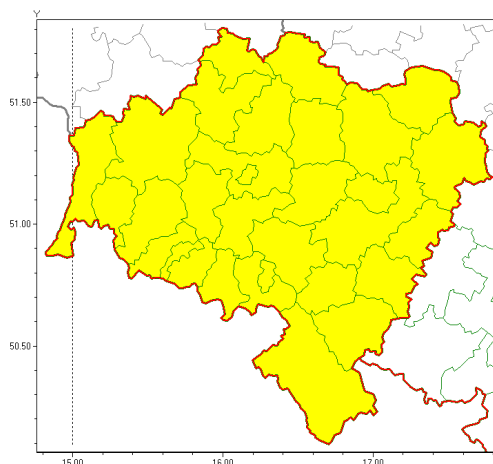

Zasięg ostrzeżeń w województwie

Silny wiatr
2018-10-22 22:51

WOJEWÓDZTWO DOLNO ŁĄSKIE
OSTRZEŻENIA METEOROLOGICZNE ZBIORCZO NR 36
WYKAZ OBYWÓW ZUCIENNYCH OSTRZEŻENIEM
o godz. 22:51 dnia 22.10.2018

Zjawisko/Stopień zagrożenia	Silny wiatr/1
Obszar	powiaty: bolesławiecki, dzierżoniowski, głogowski, górowski, jaworski, Jelenia Góra, jeleniogórski, kamiennogórski, kłodzki, Legnica, legnicki, lubański, lubiński, lwówecki, milicki, oleśnicki, oławski, polkowicki, strzeliński, średzki, widniewski, trzebnicki, Wałbrzych, wałbrzyski, wołowski, Wrocław, wrocławski, ząbkowicki, zgorzelecki, złotoryjski
Ważność	od godz. 13:00 dnia 23.10.2018 do godz. 08:00 dnia 24.10.2018
Prawdopodobieństwo	90%
Przebieg	Przewiduje się wystąpienie silnego wiatru o średniej prędkości od 30 km/h do 45 km/h, w porywach miejscami do 80 km/h z zachodu.
SMS	IMGW-PIB OSTRZEŻENIA: WIATR/1 dolno łąskie (wszystkie powiaty) od 13:00/23.10 do 08:00/24.10.2018 prędkość do 45 km/h, porywy do 80 km/h, W. Dotyczy powiatów: wszystkie powiaty.
RSO	Woj. dolno łąskie (wszystkie powiaty), IMGW-PIB wydał ostrzeżenie pierwszego stopnia o silnym wietrze
Dyrektor synoptyk IMGW-PIB	Krzysztof Salanyk