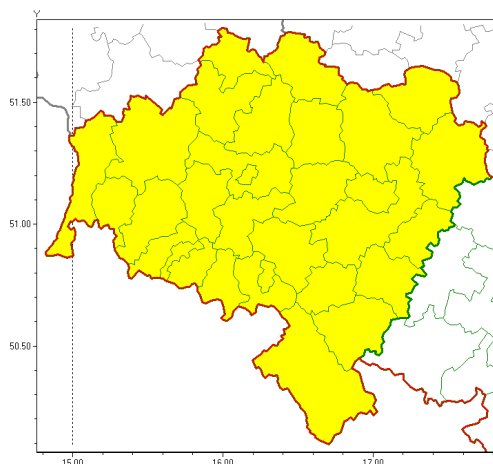

### Zasięg ostrzeżeń w województwie

Silny wiatr  
2018-09-24 06:51

**WOJEWÓDZTWO DOLNO LĄSKIE**  
**OSTRZEŻENIA METEOROLOGICZNE ZBIORCZO NR 33**  
**WYKAZ OBOWIĄZUJĄCYCH OSTRZEŻEŃ**  
**o godz. 06:51 dnia 24.09.2018**

<b>Zjawisko/Stopień zagrożenia</b>	Silny wiatr/1
<b>Obszar</b>	powiaty: bolesławiecki, dzierżoniowski, głogowski, górowski, jaworski, Jelenia Góra, jeleniogórski, kamiennogórski, kłodzki, Legnica, legnicki, lubański, lubiński, lwówecki, milicki, oleśnicki, oławski, polkowicki, strzebiński, średzki, widniewski, trzebnicki, Wałbrzych, wałbrzyski, wołowski, Wrocław, wrocławski, ząbkowicki, zgorzelecki, złotoryjski
<b>Ważność</b>	od godz. 10:00 dnia 24.09.2018 do godz. 18:00 dnia 24.09.2018
<b>Prawdopodobieństwo</b>	80%
<b>Przebieg</b>	Przewiduje się wystąpienie silnego wiatru o średniej prędkości od 30 km/h do 45 km/h, w porywach do 75 km/h, z północnego zachodu.
<b>SMS</b>	IMGW-PIB OSTRZEŻENIA: WIATR/1 dolno łąskie (wszystkie powiaty) od 10:00/24.09 do 18:00/24.09.2018 prędkość do 45 km/h, porywy do 75 km/h, NW. Dotyczy powiatów: wszystkie powiaty.
<b>RSO</b>	Woj. dolno łąskie (wszystkie powiaty), IMGW-PIB wydał ostrzeżenie pierwszego stopnia o silnym wietrze
<b>Dyrektor synoptyk IMGW-PIB</b>	Janusz Zieliński