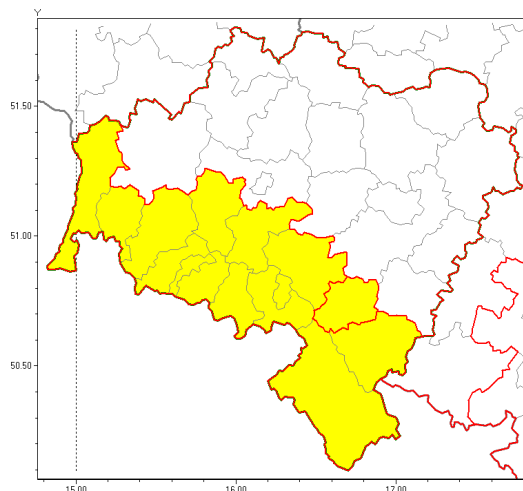

Zasięg ostrzeżenia w województwie

Burze z gradem

Ostrzeżenie meteorologiczne Nr 16

Nazwa biura	IMGW-PIB Biuro Prognoz Meteorologicznych we Wrocławiu
Zjawisko/stopień zagrożenia	Burze z gradem/ 1
Obszar	województwo dolnośląskie powiat dzierżoniowski
Ważność	od godz. 11:00 dnia 24.08.2018 do godz. 21:00 dnia 24.08.2018
Przebieg	Prognozuje się wystąpienie burz z opadami deszczu miejscami od 20 mm do 30 mm, lokalnie do 40 mm oraz porywami wiatru do 85 km/h. Miejscami może liwy grad.
Prawdopodobieństwo wystąpienia zjawiska(%)	90%
Uwagi	Brak.
Dyrektor synoptyk IMGW-PIB	Krzysztof Salanyk
Godzina i data wydania	godz. 06:59 dnia 24.08.2018
SMS	IMGW-PIB OSTRZEŻENIE: BURZE Z GRADEM/1 dolnośląskie/dzierżoniowski od 11:00/24.08 do 21:00/24.08.2018 deszcz 40 mm, porywy 85 km/h.