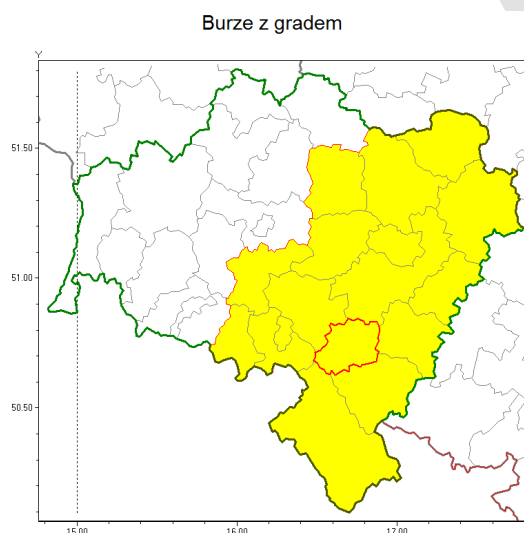

Zasięg ostrzeżenia w województwie

Ostrzeżenie meteorologiczne Nr 5

Nazwa biura	IMGW-PIB Biuro Prognoz Meteorologicznych we Wrocławiu
Zjawisko/stopień zagrożenia	Burze z gradem/ 1
Obszar	województwo dolnośląskie powiat dzierżoniowski
Ważność	od godz. 12:00 dnia 26.06.2018 do godz. 21:00 dnia 26.06.2018
Przebieg	Prognozuje się wystąpienie burz z opadami deszczu od 10 mm do 20 mm, lokalnie do 30 mm oraz porywami wiatru do 80 km/h. Miejscami możliwy grad.
Prawdopodobieństwo wystąpienia zjawiska(%)	80%
Uwagi	Brak.
Dyrektor synoptyk IMGW-PIB	Elżbieta Wojtczak-Gaglik
Godzina i data wydania	godz. 06:48 dnia 26.06.2018
SMS	IMGW-PIB OSTRZEŻENIE: BURZE Z GRADEM/1 dolnośląskie/dzierżoniowski od 12:00/26.06 do 21:00/26.06.2018 deszcz 30 mm, porywy 80 km/h