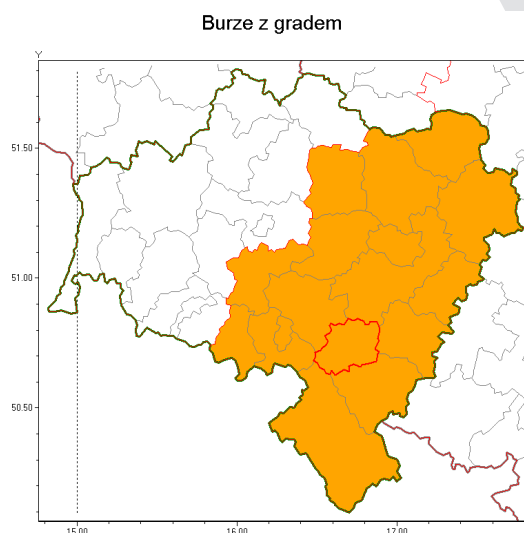

Zasięg ostrzeżenia w województwie

Ostrzeżenie meteorologiczne Nr 4

Nazwa biura	IMGW-PIB Biuro Prognoz Meteorologicznych we Wrocławiu
Zjawisko/stopień zagrożenia	Burze z gradem/ 2
Obszar	województwo dolnośląskie powiat dzierżoniowski
Ważność	od godz. 14:00 dnia 21.06.2018 do godz. 20:00 dnia 21.06.2018
Przebieg	Miejscami prognozuje się burze z opadami deszczu od 15 mm do 30 mm oraz porywami wiatru do 90 km/h, lokalnie do 100 km/h. Miejscami możliwy grad. Porywy wiatru do 80 km/h mogą występować również poza burzami, przy przechodzeniu chłodnego frontu atmosferycznego późnym popołudniem i wieczorem.
Prawdopodobieństwo wystąpienia zjawiska(%)	85%
Uwagi	Brak.
Dyrektor synoptyk IMGW-PIB	Piotr Maciak
Godzina i data wydania	godz. 07:55 dnia 21.06.2018
SMS	IMGW-PIB OSTRZEŻENIE: BURZE Z GRADEM/2 dolnośląskie/dzierżoniowski od 14:00/21.06 do 20:00/21.06.2018 deszcz 30 mm, porywy 100 km/h