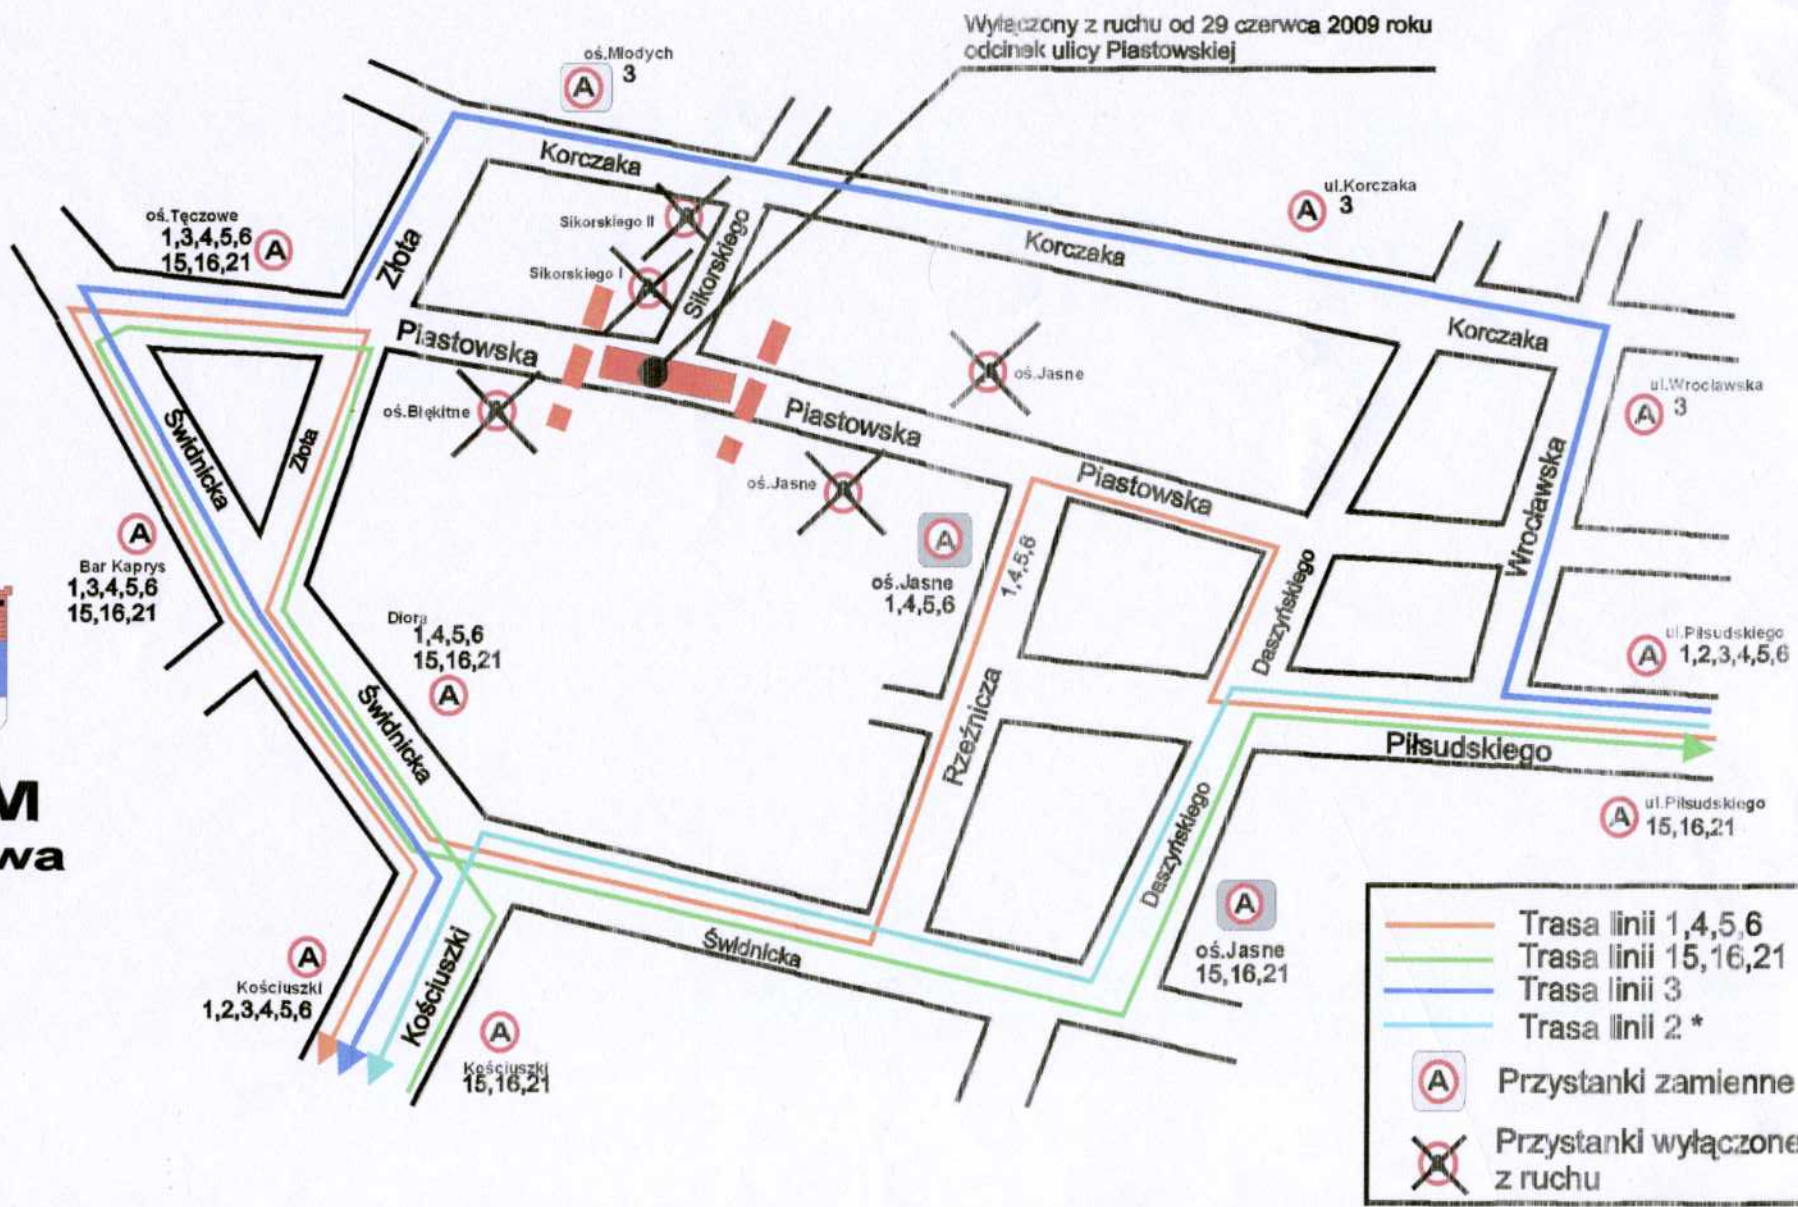

Wyłączony z ruchu od 29 czerwca 2009 roku odcinek ulicy Piastowskiej

* - autobusy linii "2" na strefę ekonomiczną jeżdżą po trasie linii "1"

Przebieg tras autobusów ZKM w związku z zamknięciem ul. Piastowskiej w Dzierżonowie
Obowiązuje od 29 czerwca 2009 roku