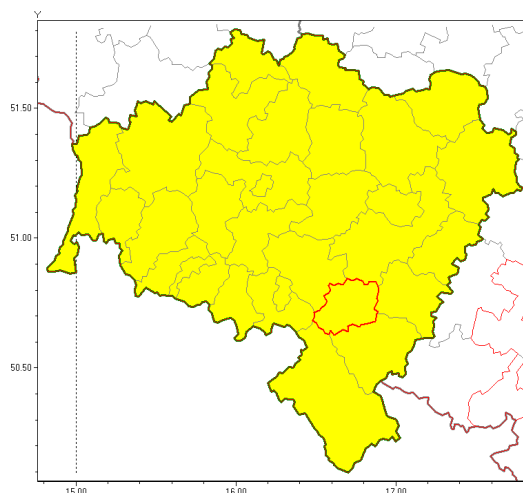

Zasięg ostrzeżenia w województwie

Burze z gradem

Ostrzeżenie meteorologiczne Nr 11

Nazwa biura	IMGW-PIB Biuro Prognoz Meteorologicznych we Wrocławiu
Zjawisko/stopień zagrożenia	Burze z gradem/ 1
Obszar	województwo dolnośląskie powiat dzierżoniowski
Ważność	od godz. 13:00 dnia 28.07.2018 do godz. 20:30 dnia 28.07.2018
Przebieg	Prognozuje się wystąpienie burz z opadami deszczu miejscami od 10 mm do 20 mm, lokalnie do 30 mm oraz porywami wiatru do 70 km/h. Miejscami może liwy grad.
Prawdopodobieństwo wystąpienia zjawiska(%)	80%
Uwagi	Brak.
Dyrektor synoptyk IMGW-PIB	Barbara Wrona
Godzina i data wydania	godz. 09:27 dnia 28.07.2018
SMS	IMGW-PIB OSTRZEŻA: BURZE Z GRADEM/1 dolnośląskie/dzierżoniowski od 13:00/28.07 do 20:30/28.07.2018 deszcz 30 mm, porywy 70 km/h.