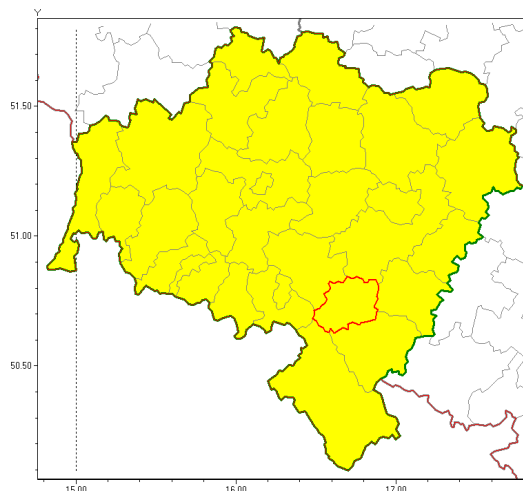

### Zasięg ostrzeżenia w województwie

Burze z gradem

### Ostrzeżenie meteorologiczne Nr 2

<b>Nazwa biura</b>	IMGW-PIB Biuro Prognoz Meteorologicznych we Wrocławiu
<b>Zjawisko/stopień zagrożenia</b>	Burze z gradem/ 1
<b>Obszar</b>	województwo dolnośląskie <b>powiat dzierżoniowski</b>
<b>Ważność</b>	od godz. 13:00 dnia 10.06.2018 do godz. 02:00 dnia 11.06.2018
<b>Przebieg</b>	Prognozuje się wystąpienie burz z opadami deszczu od 5 mm do 15 mm, lokalnie do 40 mm oraz porywami wiatru do 70 km/h. Miejscami możliwy grad.
<b>Prawdopodobieństwo wystąpienia zjawiska(%)</b>	80%
<b>Uwagi</b>	Brak.
<b>Dyrektor synoptyk IMGW-PIB</b>	Barbara Wrona
<b>Godzina i data wydania</b>	godz. 07:10 dnia 10.06.2018
<b>SMS</b>	IMGW-PIB OSTRZEŻENIE: BURZE Z GRADEM/1 dolnośląskie/dzierżoniowski od 13:00/10.06 do 02:00/11.06.2018 deszcz 40 mm, porywy 70 km/h