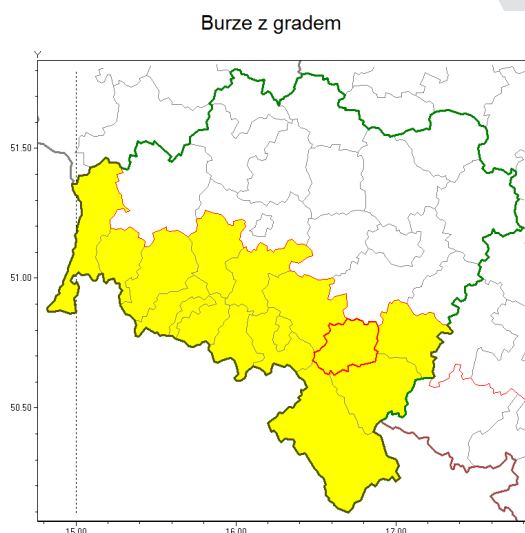

Zasięg ostrzeżenia w województwie

Ostrzeżenie meteorologiczne Nr 1

Nazwa biura	IMGW-PIB Biuro Prognoz Meteorologicznych we Wrocławiu
Zjawisko/stopień zagrożenia	Burze z gradem/ 1
Obszar	województwo dolnośląskie powiat dzierżoniowski
Ważność	od godz. 12:00 dnia 09.06.2018 do godz. 20:30 dnia 09.06.2018
Przebieg	Prognozuje się wystąpienie burz z opadami deszczu miejscami od 20 mm do 30 mm, oraz porywami wiatru do 65 km/h. Miejscami możliwy grad.
Prawdopodobieństwo wystąpienia zjawiska(%)	80%
Uwagi	Brak.
Dyrektor synoptyk IMGW-PIB	Krzysztof Salanyk
Godzina i data wydania	godz. 07:56 dnia 09.06.2018
SMS	IMGW-PIB OSTRZEŻENIE: BURZE Z GRADEM/1 dolnośląskie/dzierżoniowski od 12:00/09.06 do 20:30/09.06.2018 deszcz 30 mm, porywy 65 km/h